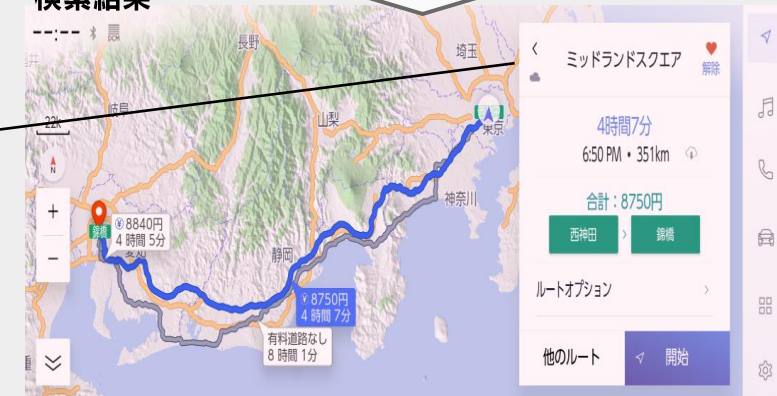

従来の動作／表示

BEFORE

自宅登録済みの場合に、『自宅』や『じたく』を検索しても、検索結果に登録済みの自宅が検索されない。

改善内容

AFTER

自宅登録済みの場合に、フリーワード検索で『自宅』や『じたく』、『じた』など検索フィールドに入力した際に検索候補や、検索結果で登録済みの自宅が検索表示される

ミッドランドスクエアを自宅登録した例

検索候補

登録済の『自宅』が検索可能

登録済の『自宅』の場所に案内可能

検索結果