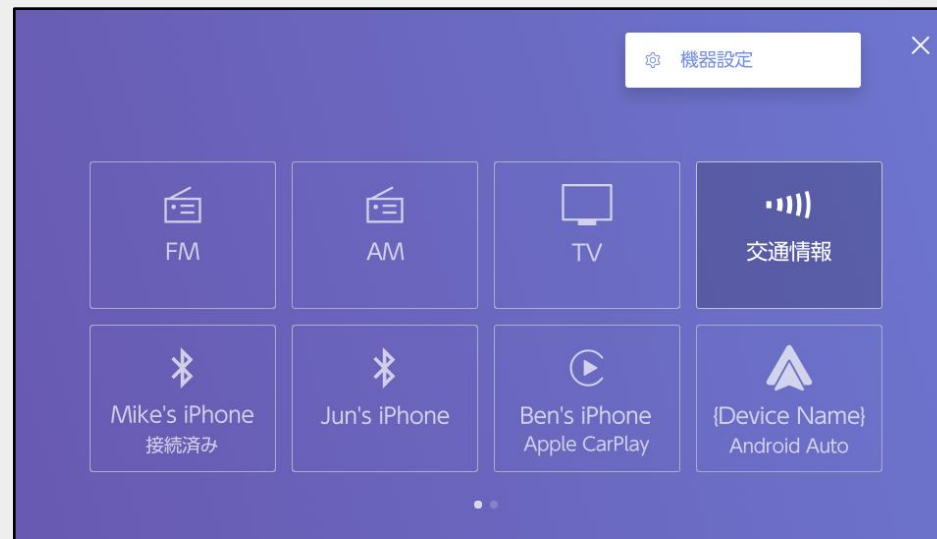

よりマイクの收音性が高い「大」「最大」が設定可能となり、声量に合わせたマイク感度の設定に対応。

従来の動作／表示

BEFORE

スクロールタイプのソース選択画面

改善内容

AFTER

ソース選択画面をタイル表示し、操作性を向上

従来の動作／表示