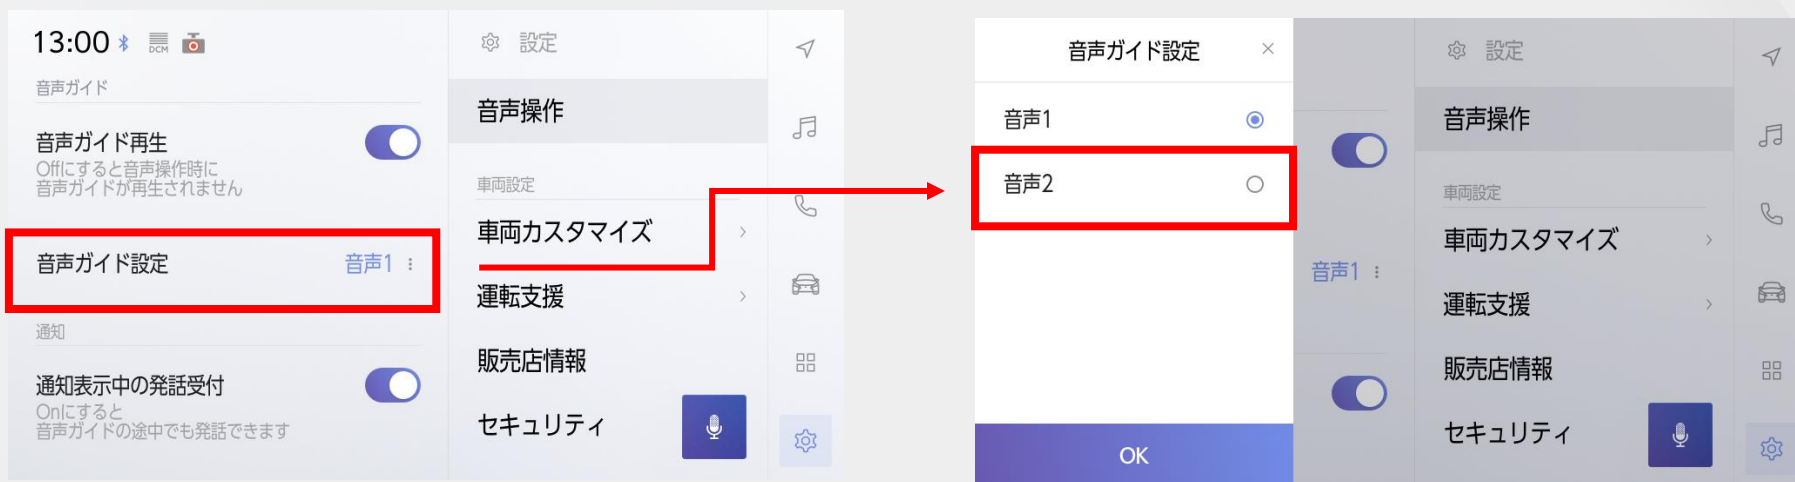

○：今回のソフトウェア更新から追加される項目

—：過去のソフトウェア更新および工場出荷時からすでに適用済みの項目

☆：ディスプレイオーディオPlus搭載車両のみ適用の項目

従来の動作／表示

BEFORE

LEXUSアイコンをタッチしてCarPlay画面からメインメニューへ切り替えできる

改善内容

AFTER

メインメニューを追加し、これを押すことでもCarplay画面から切り替え可能

従来の動作／表示

BEFORE

音声ガイド設定なし。

改善内容

AFTER

音声操作設定に「音声ガイド設定」を追加。

従来の「音声1」に加えて「音声2」を収録し、お好みの音声の選択に対応。

2画面分割表示のレベルアップ（地図＋オーディオまたは地図の同時表示）

従来の動作／表示

BEFORE

映像ソース＋地図のみ
分割画面表示に対応

改善内容

AFTER

地図＋オーディオまたは地図を同時に表示可能。

地図全画面表示

分割表示(地図＋オーディオ)

分割表示(地図＋地図)

従来の動作／表示

BEFORE

マイク感度設定なし。

改善内容

AFTER

マイク感度設定を追加。