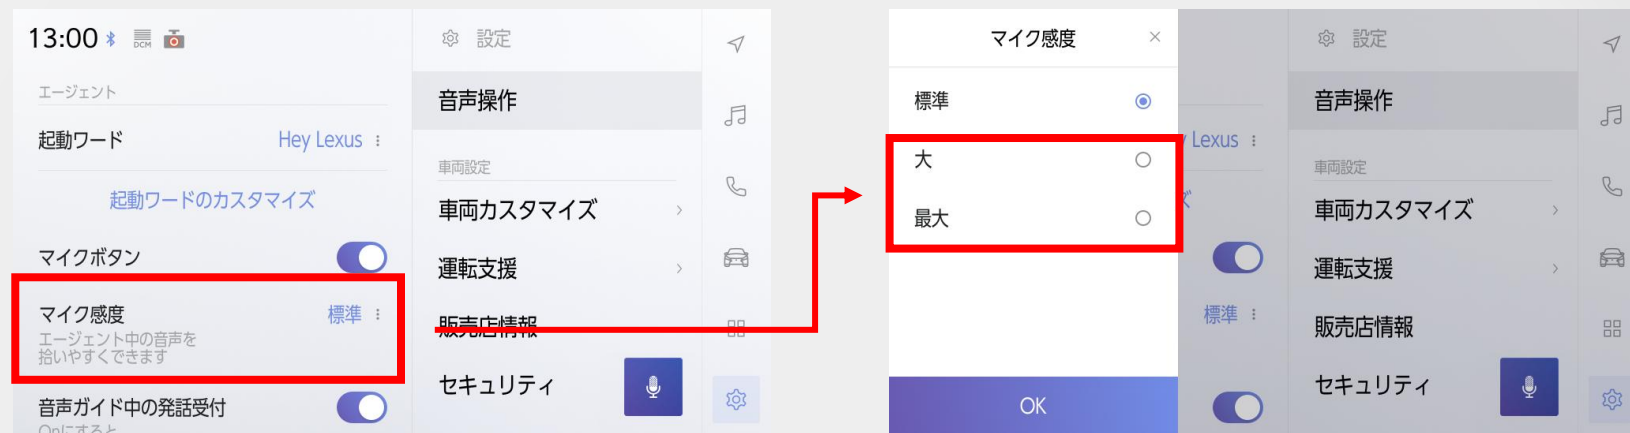

メインメニューを追加し、これを押すことでもCarplay画面から切り替え可能

従来の動作／表示

BEFORE

音声ガイド設定なし。

改善内容

AFTER

音声操作設定に「音声ガイド設定」を追加。

従来の「音声1」に加えて「音声2」を収録し、お好みの音声の選択に対応。

2画面分割表示のレベルアップ（地図＋オーディオまたは地図の同時表示）

従来の動作／表示

BEFORE

映像ソース＋地図のみ
分割画面表示に対応

改善内容

AFTER

地図＋オーディオまたは地図を同時に表示可能。

地図全画面表示

分割表示(地図＋オーディオ)

分割表示(地図＋地図)

従来の動作／表示

BEFORE

マイク感度設定なし。

改善内容

AFTER

マイク感度設定を追加。

よりマイクの收音性が高い「大」「最大」が設定可能となり、声量に合わせたマイク感度の設定に対応。

従来の動作／表示

BEFORE

スクロールタイプのソース選択画面

改善内容

AFTER

ソース選択画面をタイル表示し、操作性を向上

従来の動作／表示