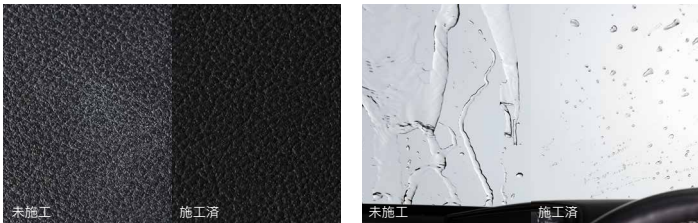

メンテナンスキット
ボテコートプレミアム用
ボテコート用
ボテコート/ボテコートプレミアム*1
レクサスの塗装に適したガラス被膜により、新車時の美しさを長期保持。滑水効果により汚れが付着しても除去しやすく、ボテへの水滴付着が少ないため洗車時の拭き取り性も向上します。また、ボテコートプレミアムは塗装との密着性に特化した下層被膜と、高い耐久性と防汚性に特化した上層被膜の二層構造により、一層構造では実現できなかった高い性能を発揮。効果を持続するため、専用のメンテナンスキットを付属しています。
ボテコート(4611)、ボテコートプレミアム(4621)

インテリアレザーコート*2
レザー表面をコーティングで覆い*3、テニムの色移り、ファンテーションの付着、金属や革ベルトによる黒ずみや傷つき等を防止します。シートだけでなく、ステアリングやドアトリムなど内装のレザー部分にも使用可能です。(462P)

ガラスコート*4
すぐれた撥水効果で雨天時の雨粒をはじきます。ワイパー摩擦や洗車等による擦れ、紫外線による劣化にも強く、長期間すぐれた撥水性を維持します。純正部品のシリコンコートと同時に使い頂くことで、効果を長く保つことが可能です。(462P)