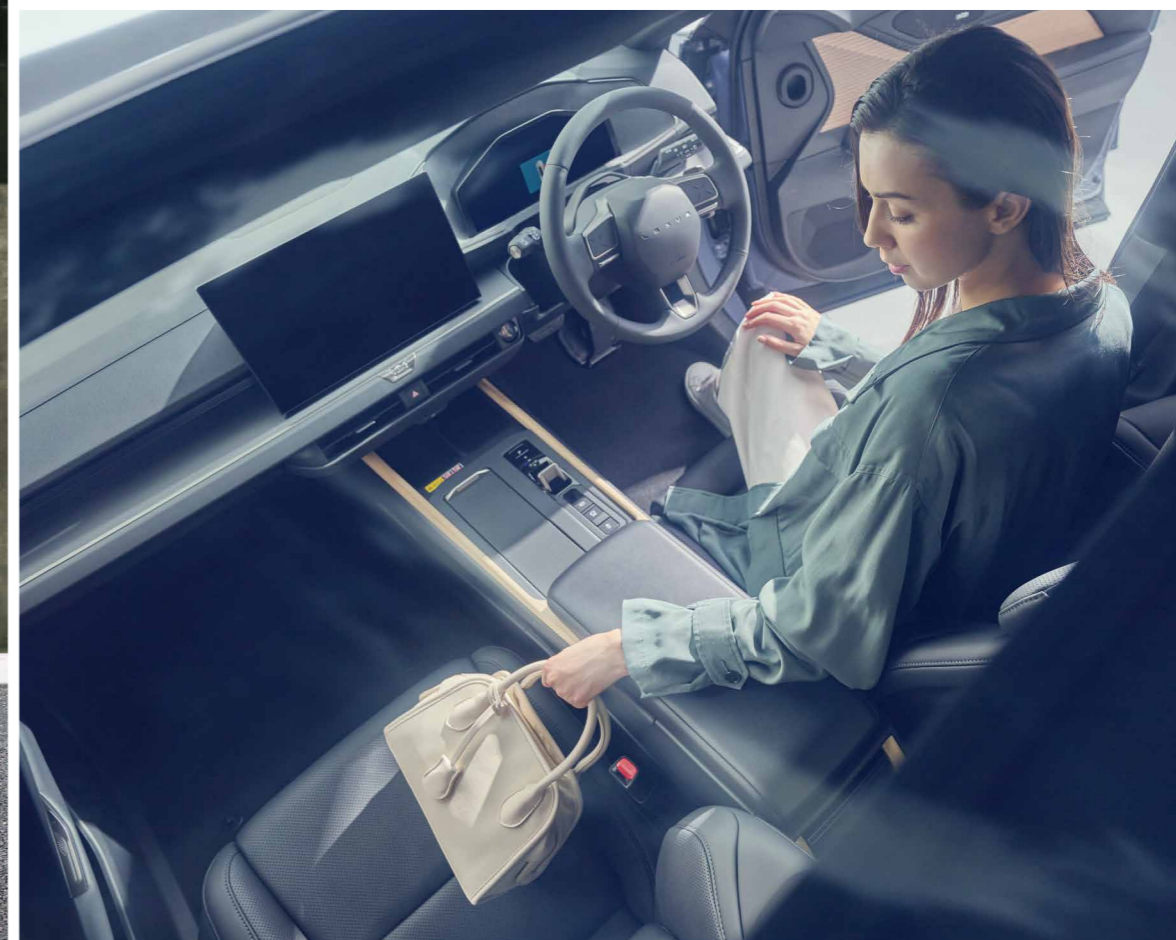

ES

Styles

新たな景色へと踏み出すとき、その期待も不安も、
乗り越えるものではなく迎え入れるものだ、このクルマは感じさせてくれる。
静かに、しなやかに、おおらかに。乗る人を包み込み、心を整えていくES。
背伸びではない、あなたらしい自信とともに、新しいステージへと向かっていく。

DISCOVER CONFIDENCE.

今日という日が、特別になる予感を乗せて。

自然に迎え入れられる、風のような走り。

光と音に、身をゆだねる贅沢。

静かな空間は、都市のオアシスにもなる。

気持ちまでも、満たされていく。

What's the new ES?

BEVとHEVのパワートレインを揃え、静粛性と乗り心地、そして軽快な走りを追求したES。その魅力を専用サイトにてご覧いただけます。

機能詳細カタログ

各機能装備の詳細はこちらへ。

LEXUS BEV(電気自動車)